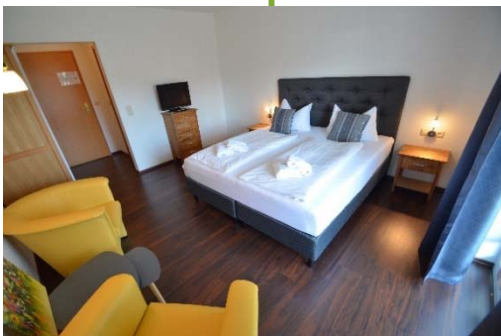

Landhotel Christopherhof

Deutschland | Bayerischer Wald | Grafenwiesen

Oktober 2020 - Dezember 2020

- ✓ Spa- Bereich & Saunadorf
- ✓ All Inclusive light Verpflegung
- ✓ Zahlreiche Ausflugsmöglichkeiten
in der Nähe

4-tägige Reise

ab € **99,-** p. P. im DZ

Inklusivleistungen pro Person:

- Übernachtungen im Doppelzimmer
- **All Inclusive light:**
Frühstücksbuffet, Mittagssnack &
Abendessen als 4-Gang-Menü oder
Buffet
- Täglich Wasser und Säfte
(13 – 20 Uhr)
- Täglich Bier und Hauswein zum
Abendessen (18 – 20 Uhr)
- WLAN in der Lobby
- Informationen über die Region
- Parkplatz (nach Verfügbarkeit)